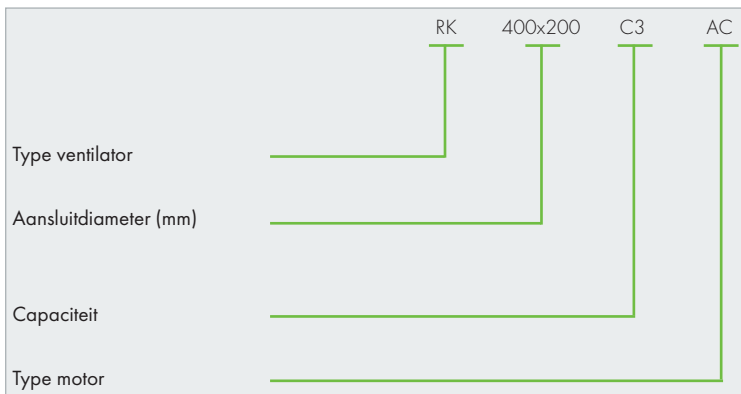

VENTILATOREN

VENTILATOREN | SERIE RK AC

LUCHTHOEVEELHEDEN

Type	Luchthoeveelheid (m³/h)										
	0 Pa	50 Pa	100 Pa	150 Pa	200 Pa	250 Pa	300 Pa	350 Pa	400 Pa	450 Pa	500 Pa
RK 400x200 C1	810	785	750	710	640						
RK 400x200 C3	1115	1025	935	830	700						
RK 500x250 D3	1975	1850	1730	1600	1460	1300	1075				
RK 700x400 B3	5355	5250	4965	4650	4315	3960	3540	2990			
RK 800x500 E3	7550		7030	7000	6310	5900	5480	4950	4375	3450	

TECHNISCHE GEGEVENS

Type	Spanning (V)	Vermogen (W)	Stroom (A)	Max. luchttemperatuur (°C)	Toerental (rpm)	Geluidsdruk niveau op 3m (dB(A))
RK 400x200 C1	1 x 230	201	0.88	40	950	50
RK 400x200 C3	3 x 400	252	0.46	80	1260	49
RK 500x250 D3	3 x 400	566	0.99	40	1260	53
RK 700x400 B3	3 x 400	1700	3.25	45	810	49
RK 800x500 E3	3 x 400	2530	4.8	60	850	59

VERKLARING PRODUCTCODE

RK 400x200 C3 AC