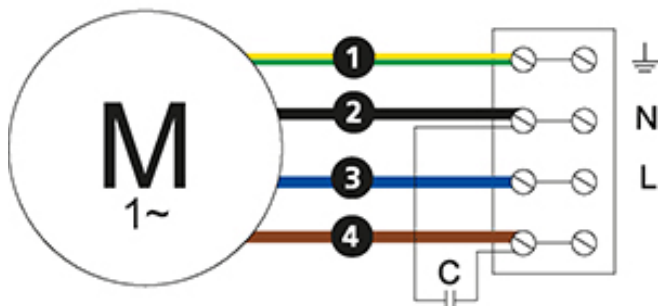

- Achterover gebogen schoepen
- Hoge capaciteit met laag geluidsniveau
- Eenvoudig toerenregelbaar met Inatherm regelapparatuur

OMSCHRIJVING: RK AC

De RK AC kanaalventilator is net als de RKB een centrifugaal kanaalventilator met rechte doorstroming voor aansluiting op rechthoekige kanalen. De RK AC beschikt over voorover gebogen schoepen. De ventilator is compact, zeer efficiënt, heeft een hoge capaciteit en kan in elke stand worden ingebouwd. De RK is ontworpen om om te gaan met lange kanalen en toch een laag geluidsniveau te geven. De nagenoeg onderhoudsvrije motor is van zeer hoge kwaliteit en geschikt voor snelheidsregeling.

VERKLARING PRODUCTCODE

RK 400x200 C3 AC

VENTILATOREN

VENTILATOREN | SERIE RK AC

AANSLUITSCHEMA RK AC

4040001 **

*Geschikt voor:
RK 400x200 C1

- M** = Fan Motor
- M1** = Fan Motor
- M2** = Fan Motor
- M3** = Rotor Motor
- 1** = Yellow/Green
- 2** = Black
- 3** = Blue
- 4** = Brown
- 5** = White
- 6** = Orange
- 7** = Grey
- 8** = Red
- 9** = Green
- 10** = Violet
- 11** = Quick switch
- 12** = Yellow