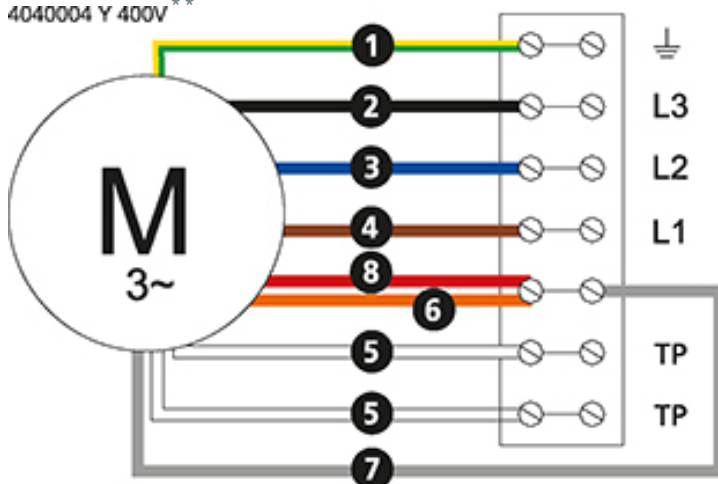

VENTILATOREN

VENTILATOREN | SERIE RK AC

AANSLUITSCHEMA RK AC

4040001 **

*Geschikt voor:
RK 400x200 C1

- **M** = Fan Motor
- **M1** = Fan Motor
- **M2** = Fan Motor
- **M3** = Rotor Motor
- **1** = Yellow/Green
- **2** = Black
- **3** = Blue
- **4** = Brown
- **5** = White
- **6** = Orange
- **7** = Grey
- **8** = Red
- **9** = Green
- **10** = Violet
- **11** = Quick switch
- **12** = Yellow

4040004 Y 400V **

4040003 Δ 230V **

**Geschikt voor:

RK 400x200 C3

RK 700x400 B3

RK 500x250 D3

RK 800x500 E3

RK 500x250 B3

Uitgebreide technische gegevens op aanvraag.

Technische Catalogus 2024 | Constructiewijzigingen voorbehouden