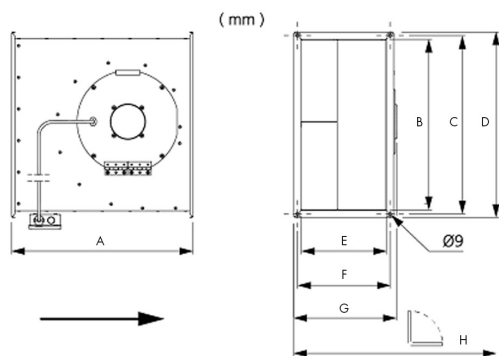

MAATVOERING

Type	ØA (mm)	B (mm)	C (mm)	D (mm)	E (mm)	F (mm)	G (mm)	H (mm)	kg
RK 400x200 C1	502	400	422	443	200	222	244	498	12.0
RK 400x200 C3	502	400	422	443	200	222	243	497	13.0
RK 500x250 D3	532	500	522	543	250	272	302	563	18.1
RK 700x400 B3	787	700	722	743	400	422	461	872	49.4
RK 800x500 E3	882	800	822	843	500	522	565	1030	70.4

TECHNISCHE GEGEVENS

Type	Spanning (V)	Vermogen (W)	Stroom (A)	Max. luchttemperatuur (°C)	Toerental (rpm)	Geluidsdruk niveau op 3m (dB(A))
RK 400x200 C1	1 x 230	201	0.88	40	950	50
RK 400x200 C3	3 x 400	252	0.46	80	1260	49
RK 500x250 D3	3 x 400	566	0.99	40	1260	53
RK 700x400 B3	3 x 400	1700	3.25	45	810	49
RK 800x500 E3	3 x 400	2530	4.8	60	850	59